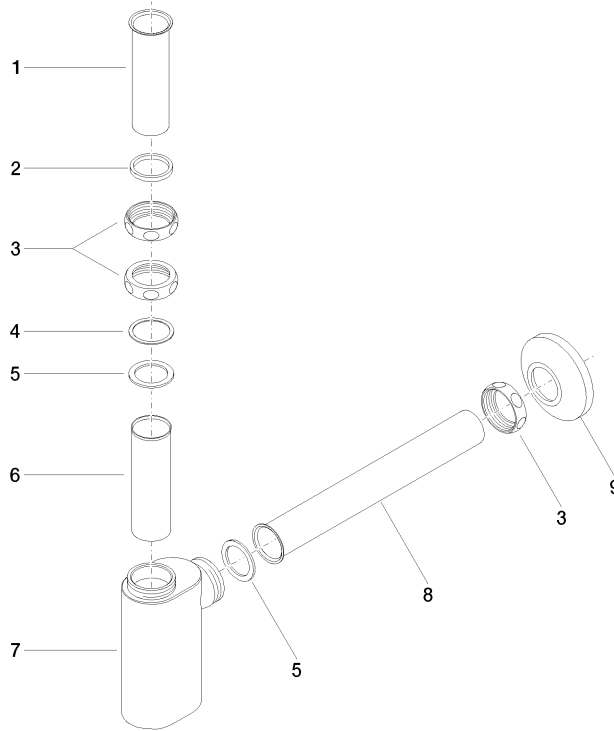

10 040 970

• rosette Ø 80 mm

	Brushed Durabronz (23kt Gold)	10 040 970-28
	Chrome	10 040 970-00
	Brushed Platinum	10 040 970-06
	Platinum	10 040 970-08
	Durabronz (23kt Gold)	10 040 970-09
	Dark Chrome	10 040 970-19
	Brushed Champagne (22kt Gold)	10 040 970-46
	Champagne (22kt Gold)	10 040 970-47
	Brushed Dark Platinum	10 040 970-99

10 040 970

mm [inches]

10 040 970

Parts for other finishes can be found here: [Chrome](#)

Spare parts list

No.	Item Number	Name	Quantity used	Delivery time
1	09 28 23 005-28	Pipe Ø 32 x 0,75 x 110 mm - Brushed Durabronz (23kt Gold)	1	20
2	09 14 05 017 90	seal	1	2
3	09 23 30 015-28	nut	3	20
4	09 28 10 003 90	ring	1	2
5	09 14 05 016 90	Washer NBR 70 39,0 x 29,0 x 2,0 mm -	2	2
6	09 28 23 006 90	pipe	1	2
7	09 19 22 080-28	casing	1	60
8	09 28 23 002-28	pipe	1	20
9	90 27 01 015 00-28	rosette	1	-